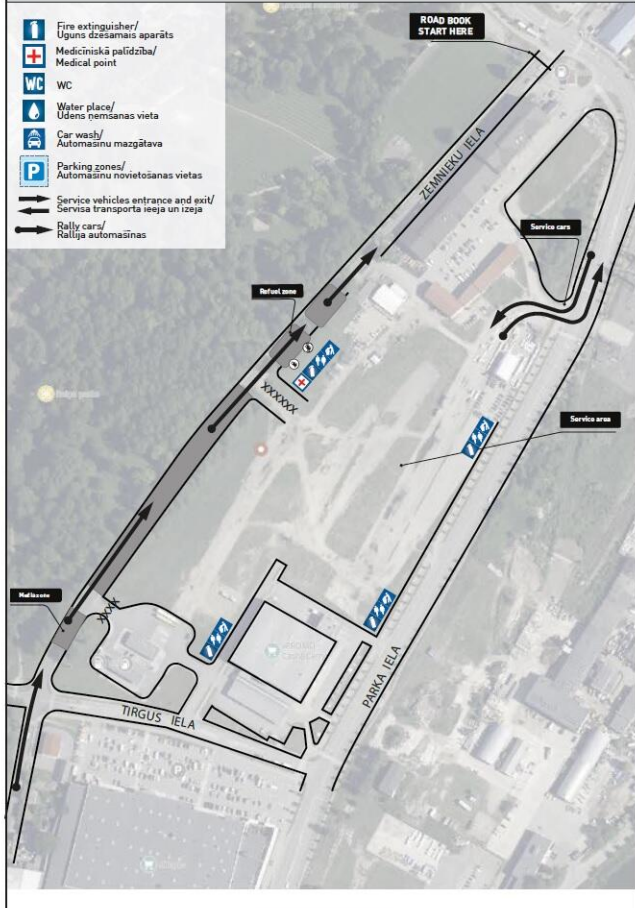

1. Clarification on liaison from Service to Free practice (please see appendix)

Janis Krastins
COC RALLY LIEPAJA 2021

Service - LIEPAJA DEPO

-  Fire extinguisher/
Uguns dzēsamais aparāts
-  Medicīniskā palīdzība/
Medical point
-  WC
-  Water place/
Ūdens ņemšanas vieta
-  Car wash/
Automāšīnu mazgātava
-  Parking zones/
Automāšīnu novietošanas vietas
-  Service vehicles entrance and exit/
Servisa transporta ieeja un izeja
-  Rally cars/
Rallija automāšīnas

TC/ LK		Service Park Liepaja OUT Free Practice 1		DISTANCE/ DISTANCE: 23,52 24.62 km	
DISTANCE/ DISTANCE		DIRECTION/ VIRZIENS	A G	INFORMATION/ INFORMĀCIJA	DISTANCE REGRESS/ ATTĀLUMS LĪDZ LK
TOTAL/ KOPĀ	PARTIAL/ LĪDZ ORIENT.				
0.00	0.00			<i>Refuel zone</i> <i>"Service Park Liepaja OUT"</i> <div style="border: 1px solid black; padding: 2px;"> N 56.51969 E 21.01729 </div>	24.62
0.19	0.19				24.43
0.30	0.11			 To Tīrgus street/ Uz Tīrgus ielu	24.32
0.43	0.13			 To Zemnieku street/ Uz Zemnieku ielu	24.19
0.00	0.00			 ROAD BOOK Start here Please follow original Roadbook T-3	23.52
0.00 0.67	0.67			 	22.85